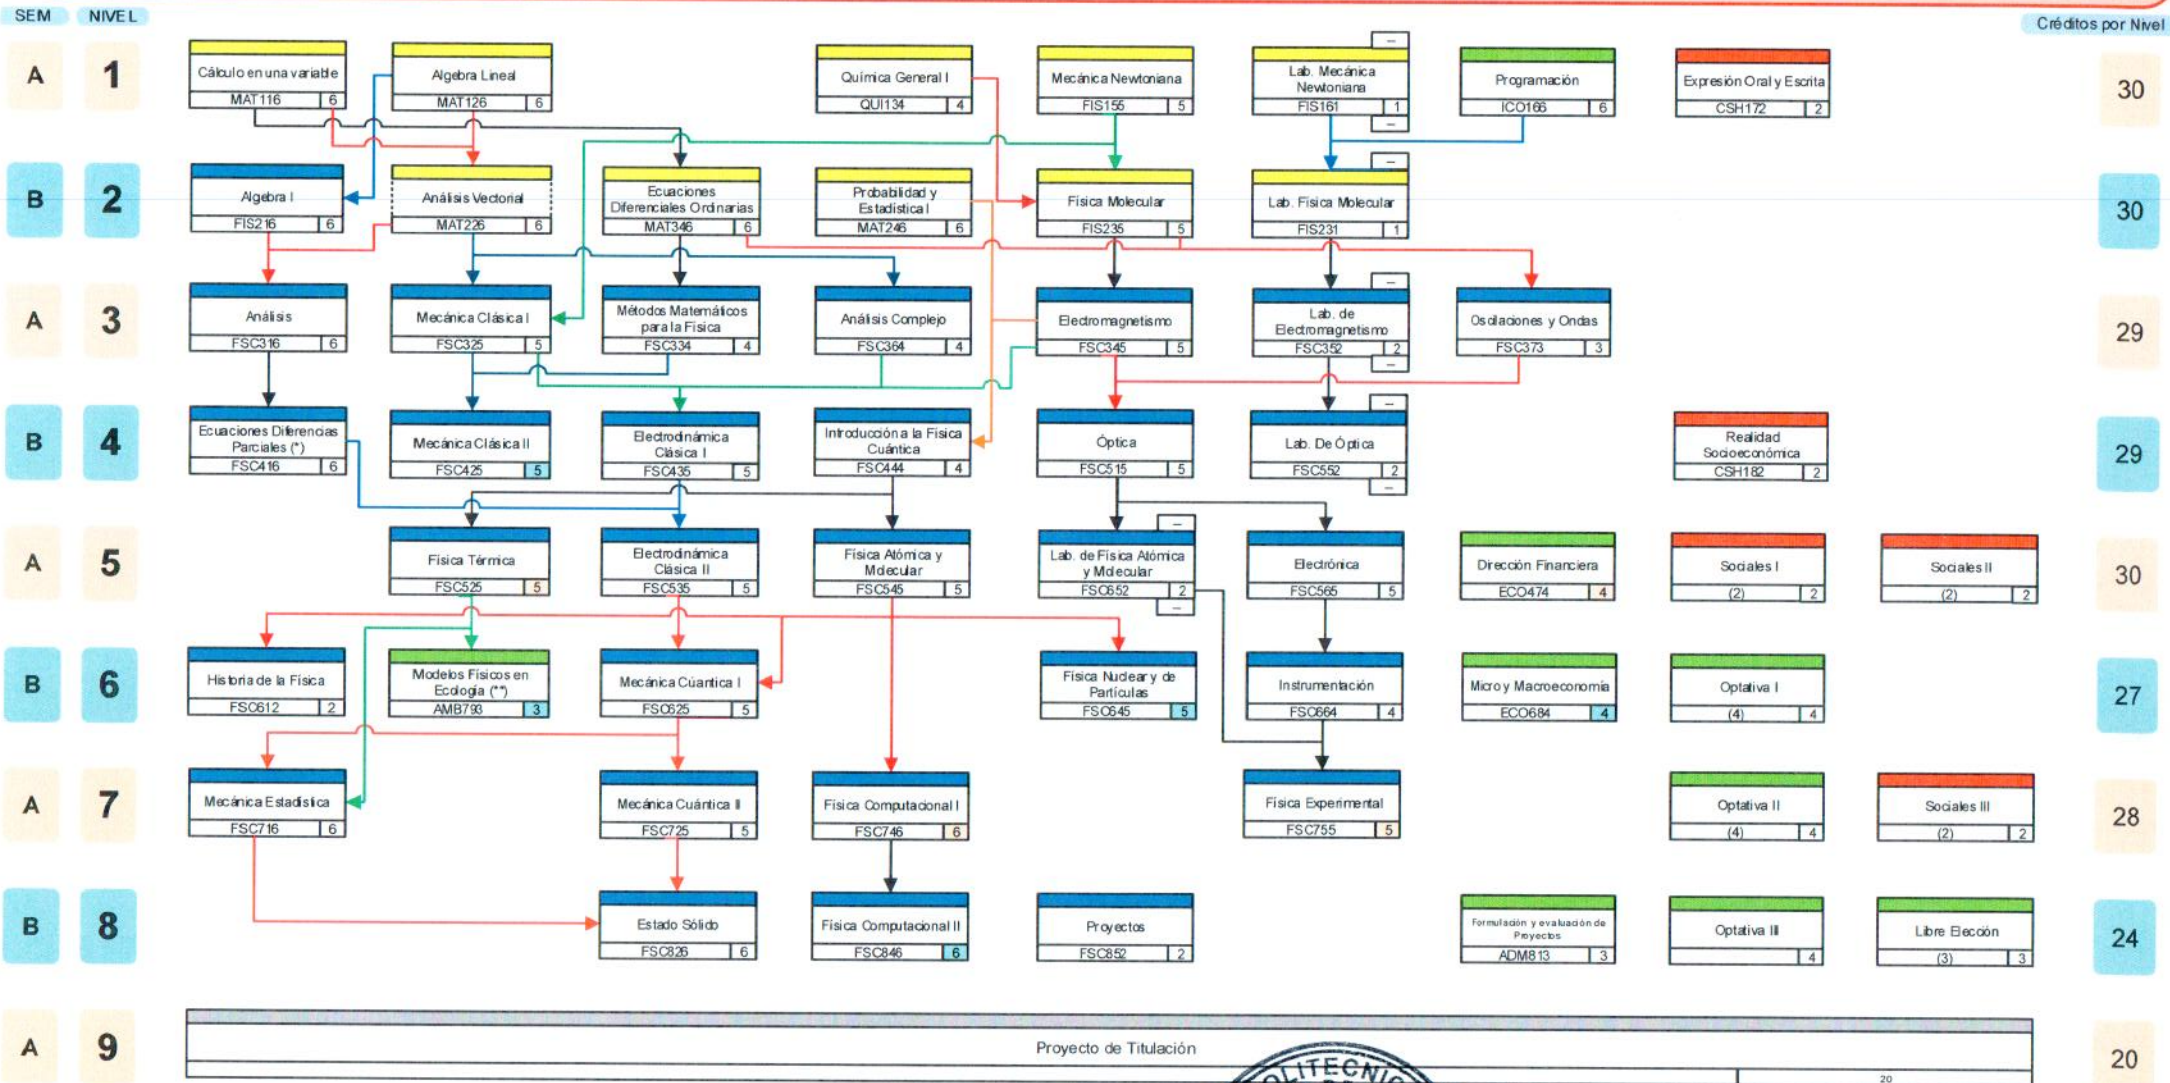

FACULTAD DE CIENCIAS

CARRERA DE FÍSICA

PLANIFICACIÓN CURRICULAR 2012 - A

(*) Análisis Complejo, Ecuaciones Diferenciales Ordinarias

(**) Física Térmica

Créditos por Ejes de Formación

46	Básica	35	Complementaria
10	Humanística		
136	Profesional		
		Créditos Totales	227

Créditos Totales

247

Esta planificación no es la malla curricular de la carrera