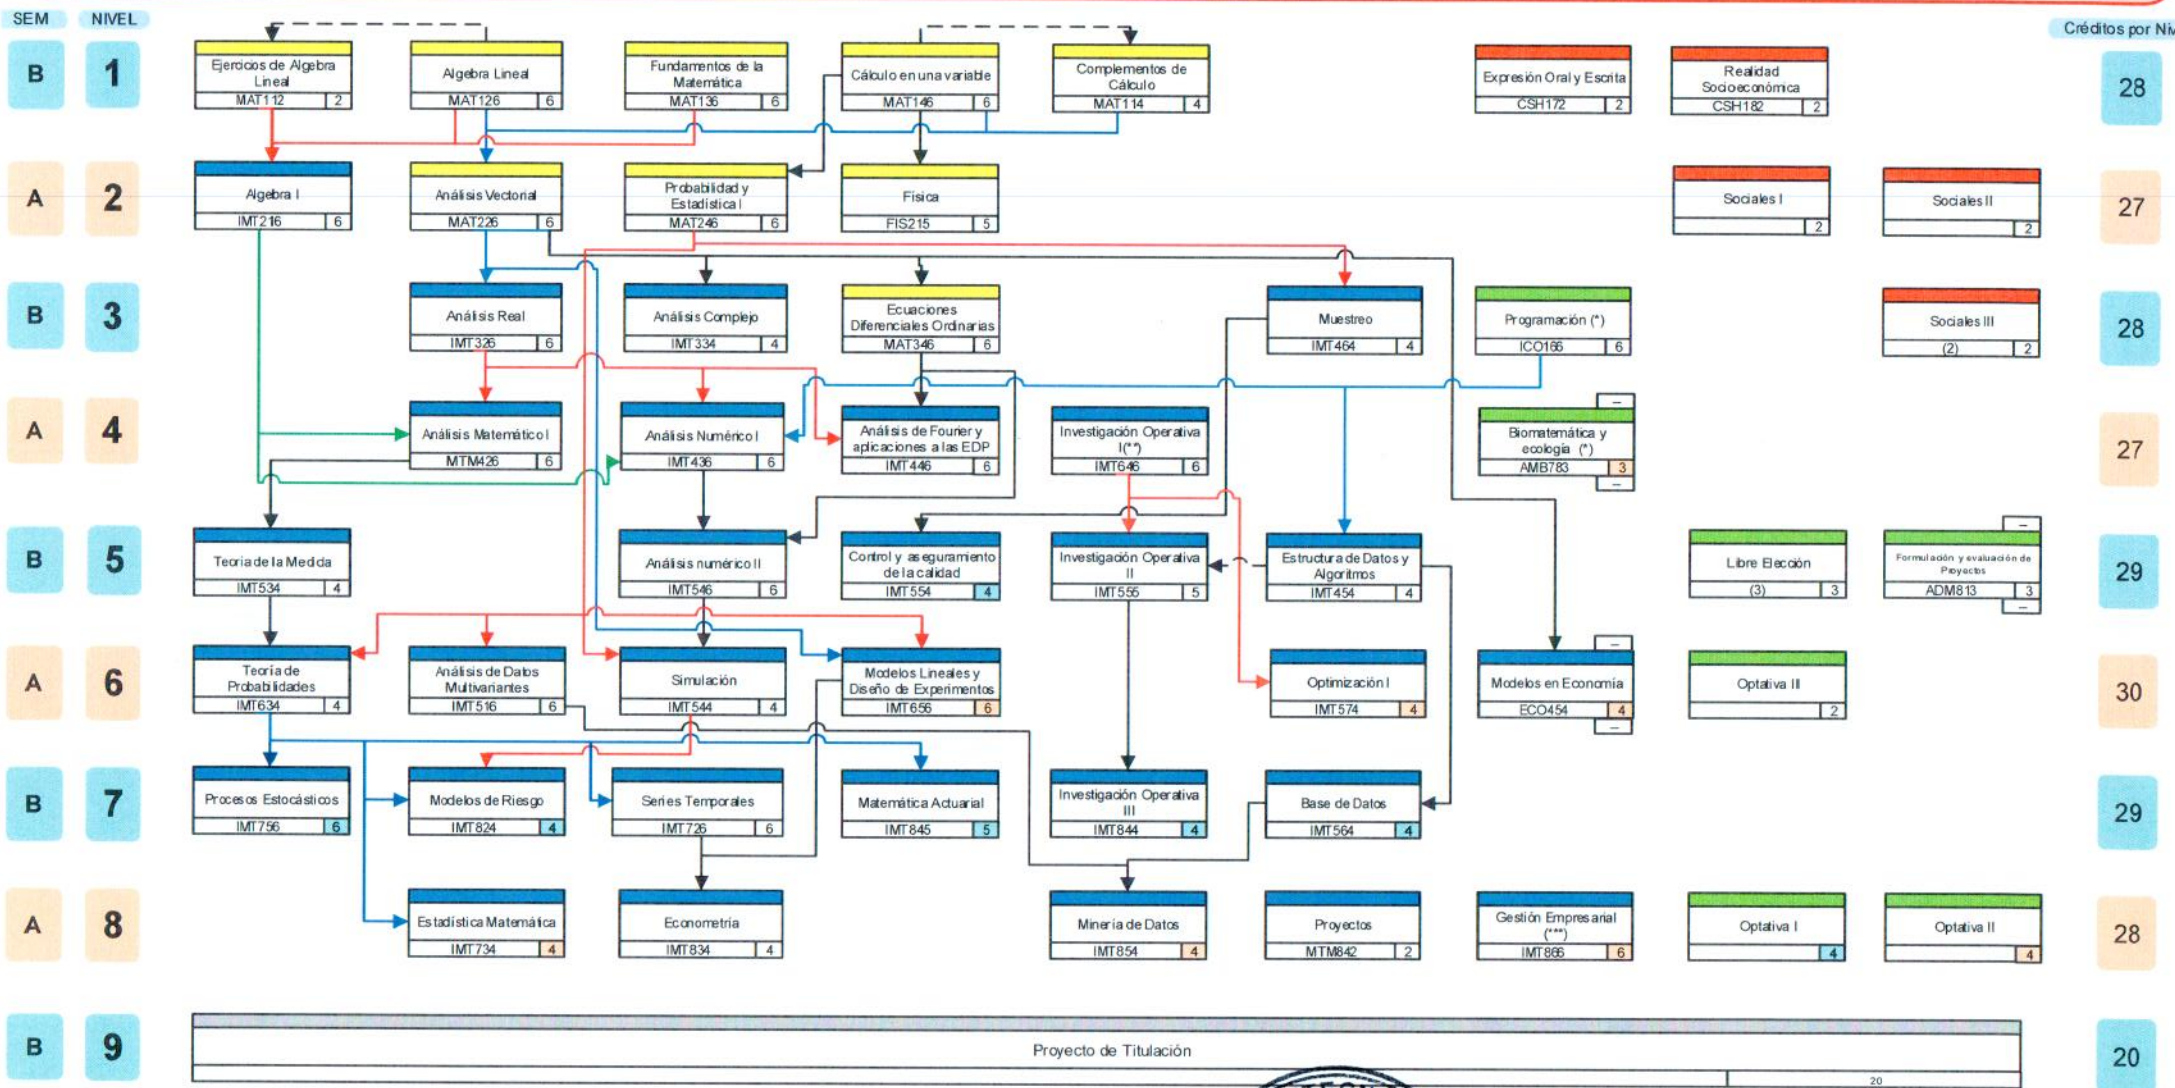

**FACULTAD DE CIENCIAS**  
**CARRERA DE INGENIERÍA MATEMÁTICA - MENCIÓN: Estadística e Investigación Operativa**  
 PLANIFICACIÓN CURRICULAR 2012 - B

(\*) Cálculo en una variable y Álgebra I  
 (\*\*) Álgebra Lineal  
 (\*\*\*) Análisis Vectorial y Probabilidad y Estadística I  
 - - -> Al menos co-requisito

Créditos por Ejes de Formación

47	Básica	25	Complementarias
10	Humanística		
144	Profesional		
Créditos Totales		226	

Créditos Totales 246

**Esta planificación no es la malla curricular de la carrera**

Fecha de elaboración: Marzo 2017